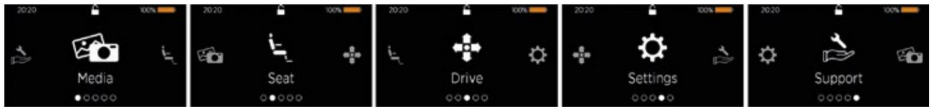

Ajustamiento

- Se ajusta a la postura de la persona en la silla de ruedas
- Posición de asiento y rango de movimiento personalizables
- Fácil recalibración de la aplicación en cualquier momento

Probando munevo DRIVE Cómo

1. Visite www.munevo.com/test o simplemente escanee el código QR a continuación.
2. Complete nuestro breve formulario en línea y envíenoslo.
3. Nos pondremos en contacto con usted para concertar una cita de consulta personal.
4. ¡Prueba munevo DRIVE en tu casa y disfruta!

»La navegación por el
menú es increíblemente
intuitiva y fácil de aprender.

Achim B.

Menú intuitivo de un vistazo

- Acceda a todas las funciones y complementos de munevo DRIVE de forma rápida y precisa
- Obtenga retroalimentación directa, visual y audible
- Navega por el menú únicamente con los movimientos de tu cabeza (ligeros movimientos de cabeza e inclinación)
- Concéntrate completamente en tu entorno: el menú está oculto mientras conduces