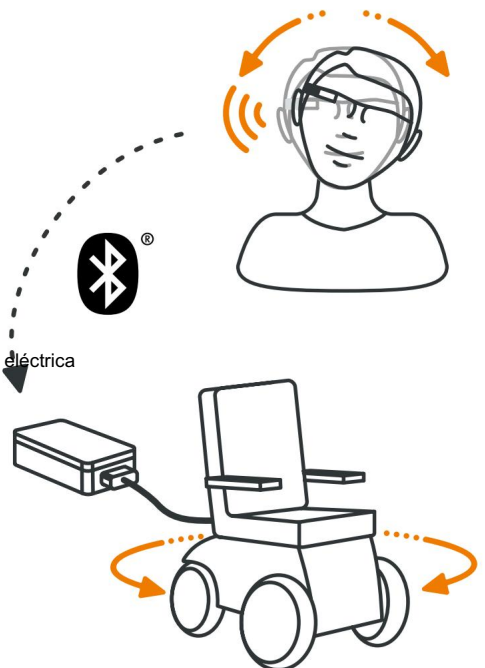

ES

A SENTIR T IR

munevo DRIVE

EL INNOVADOR MANDO DE CABEZA PARA
SILLAS DE RUEDAS ELÉCTRICAS

»¡Una solución ideal para manejar mi silla de ruedas a pesar de mi discapacidad!«

Julián S.

munevo CONDUCIR

Comprobación rápida

- Opere su silla de ruedas eléctrica con ligeros movimientos de la cabeza
- Dos perfiles de conducción diferentes (interiores y exteriores)
- Experiencia de conducción segura
- Funcionamiento intuitivo
- Acceda a todas las configuraciones de su silla de ruedas eléctrica
- Compatible con sus gafas graduadas
- Cámara integrada
- Una amplia gama de complementos del sistema compatibles tú en tus rutinas diarias

Ajustamiento

- Se ajusta a la postura de la persona en la silla de ruedas
- Posición de asiento y rango de movimiento personalizables
- Fácil recalibración de la aplicación en cualquier momento

Probando munevo DRIVE Cómo