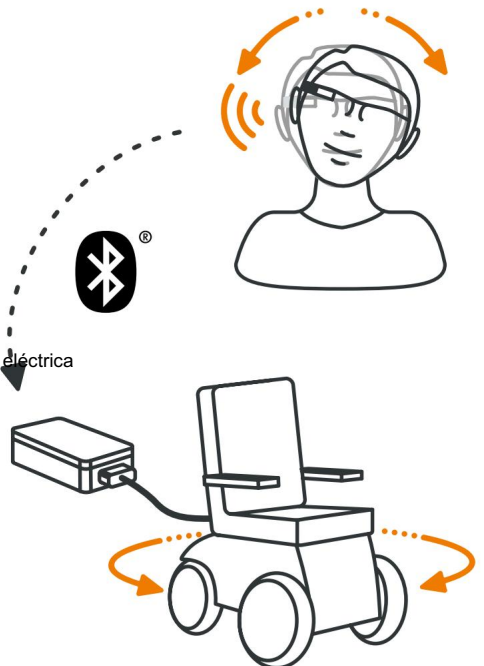

»¡Una solución ideal para manejar mi silla de ruedas a pesar de mi discapacidad!«

Julián S.

Munevo DRIVE

Comprobación rápida

- Opere su silla de ruedas eléctrica con ligeros movimientos de la cabeza
- Dos perfiles de conducción diferentes (interiores y exteriores).
- Conducción segura
- Funcionamiento intuitivo
- Acceda a todas las configuraciones de su silla de ruedas eléctrica
- Compatible con sus gafas graduadas
- Cámara integrada
- Una amplia gama de complementos del sistema compatibles

tú en tus rutinas diarias

¡Más libertad y autonomía para tu vida!
munevo DRIVE - empoderar a las personas.