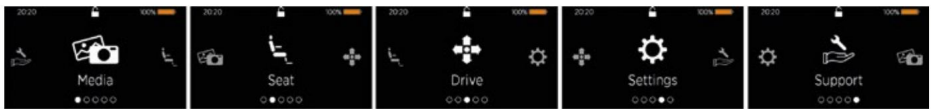

Ajustes

- Se ajusta a la postura de la persona en la silla de ruedas
- Posición de asiento y rango de movimiento personalizables
- Fácil recalibración de la aplicación en cualquier momento

Probando munevo DRIVE Cómo

1. Visite www.FPLmobility.com o escríbanos a info@fplmobility.com
2. Envíenos su contacto e información.
3. Nos pondremos en contacto con usted para concertar una cita de consulta personal.
4. ¡Prueba munevo DRIVE en tu casa y disfruta!

»La navegación por el
menú es increíblemente
intuitiva y fácil de aprender.

Achim B.

Menú intuitivo de un vistazo

- Acceda a todas las funciones y complementos de munevo DRIVE de forma rápida y precisa
- Obtenga retroalimentación directa, visual y audible
- Navega por el menú únicamente con los movimientos de tu cabeza (ligeros movimientos de cabeza e inclinación)
- Concéntrate completamente en tu entorno: el menú está oculto mientras conduces